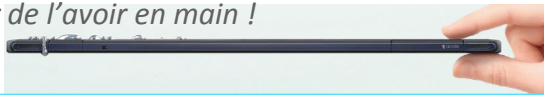

XPERIA Tablet Z

Vivez le meilleur de Sony
dans une tablette

Un design hors du commun

Un plaisir de l'avoir en main !

La plus fine et la plus légère du marché
Étanche et résistante à la poussière
Écran Full HD avec Bravia Engine 2 et Triluminos
Appareil photo 8 Mpixels avec capteur Exmor R