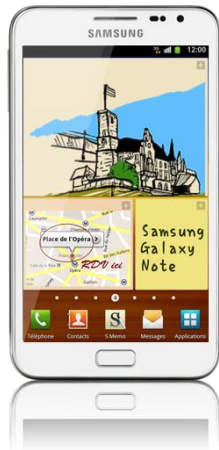

Spécifications techniques

Réseau

- HSPA+ jusqu'à 21 Mbits/s 850/900/1900/2100
- EDGE/GPRS 850/900/1800/1900

※ Le réseau peut varier selon les pays

Processeur

- Processeur Dual-Core cadencé à 1,4 GHz

Écran

- Écran 5.3" WXGA (1280 x 800 pixels)* (13,5 cm)*
- Super AMOLED HD

Plateforme

- Android™ 2.3 (Gingerbread)

Appareil photo

- Principal (face arrière) : 8 Mpxels avec flash-LED
- Face avant : 2 Mpxels
- Mode action, beauté, panorama, sourire

Vidéo

- Lecteur et enregistreur vidéo Full HD 1080p
- Enregistrement : 1080p à 24-30 images/s
- Lecture : 1080p à 30 images/s
- Codecs : MPEG4/ H.263/ H.264/ DivX, Xvid, WMV, VC-1

Audio

- Codecs : MP3, AAC, AMR, WMA, WAV, FLAC, OGG
- Lecteur MP3
- Prise jack 3.5mm pour écouteurs, Radio FM stéréo avec système RDS

Design

- Écran tout tactile + S-Pen (stylet intelligent)

Connectivité

- Technologie Bluetooth® v 3.0 + HS
- USB 2.0 HOST
- Wi-Fi 802.11 a/b/g/n, c, Wi-Fi Direct

Capteurs

- Accéléromètre, boussole numérique, capteur de proximité, baromètre, capteur de lumière

Mémoire

- Mémoire interne 16 Go + carte microSD (jusqu'à 32 Go)

Dimensions et poids

- 146,85 x 82,95 x 9,65 mm, 178 g