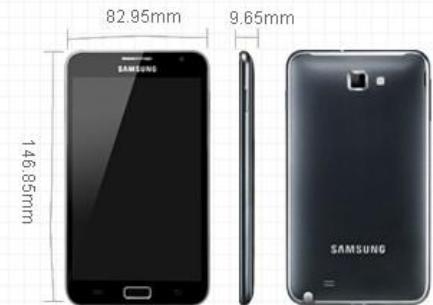

Capteurs

- Accéléromètre, boussole numérique, capteur de proximité, baromètre, capteur de lumière

Mémoire

- Mémoire interne 16 Go + carte microSD (jusqu'à 32 Go)

Dimensions et poids

- 146,85 x 82,95 x 9,65 mm, 178 g