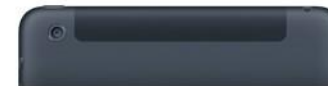

iPad mini

De long en large un iPad.

Coloris

Noir & ardoise

Blanc & argenté

Modèles

Wi-Fi

Wi-Fi + Cellular

Dimensions et poids¹

Hauteur : 200 mm
Largeur : 134,7 mm
Profondeur : 7,2 mm
Poids : 308 g

Hauteur : 200 mm
Largeur : 134,7 mm
Profondeur : 7,2 mm
Poids : 312 g

Stockage²

16 Go

32 Go

64 Go

16 Go

Écran

- Écran Multi-Touch rétroéclairé par LED de 7,9 pouces (diagonale) avec technologie IPS
- Résolution de 1 024 x 768 pixels à 163 pixels par pouce (ppp)
- Revêtement oléophobe résistant aux traces de doigts

Volume d'écoute maximal configurable par l'utilisateur

TV et vidéo

Recopie vidéo AirPlay vers Apple TV (2e et 3e générations) à 720p

Diffusion vidéo AirPlay vers Apple TV (3e génération) jusqu'à 1080p et vers Apple TV (2e génération) jusqu'à 720p