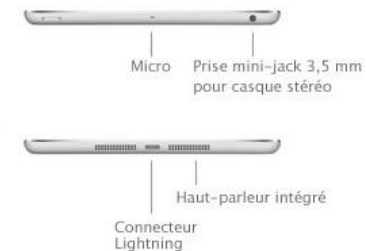

Processeur

A5 bicœur

Caméra, appareil photo et enregistrement vidéo

Caméra FaceTime HD

- Photos de 1,2 Mpx
- Vidéo HD 720p
- Appels vidéo FaceTime par réseau Wi-Fi ou cellulaire⁺
- Détection des visages
- Capteur arrière de luminosité
- Réglage de l'exposition par toucher en mode vidéo ou photo
- Géolocalisation des photos et vidéos

Appareil photo iSight

- Photos de 5 Mpx
- Mise au point automatique
- Détection des visages
- Capteur arrière de luminosité
- Objectif à cinq éléments
- Filtre infrarouge hybride
- Ouverture f/2,4
- Mise au point des photos et vidéos par toucher
- Réglage de l'exposition par toucher en mode vidéo ou photo
- Géolocalisation des photos et vidéos

Enregistrement vidéo

- Enregistrement vidéo HD 1080p
- Stabilisation vidéo
- Détection des visages
- Mise au point par toucher pendant l'enregistrement
- Capteur arrière de luminosité

Boutons et connecteurs

Boutons et commandes externes

Connecteurs et entrées/sorties