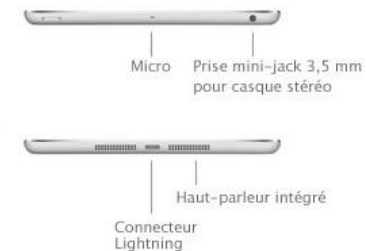

Processeur

A5 bicœur

Caméra, appareil photo et enregistrement vidéo

Caméra FaceTime HD

- Photos de 1,2 Mpx
- Vidéo HD 720p
- Appels vidéo FaceTime par réseau Wi-Fi ou cellulaire⁺
- Détection des visages
- Capteur arrière de luminosité
- Réglage de l'exposition par toucher en mode vidéo ou photo
- Géolocalisation des photos et vidéos

Appareil photo iSight

- Photos de 5 Mpx
- Mise au point automatique
- Détection des visages
- Capteur arrière de luminosité
- Objectif à cinq éléments
- Filtre infrarouge hybride
- Ouverture $f/2,4$
- Mise au point des photos et vidéos par toucher
- Réglage de l'exposition par toucher en mode vidéo ou photo
- Géolocalisation des photos et vidéos

Enregistrement vidéo

- Enregistrement vidéo HD 1080p
- Stabilisation vidéo
- Détection des visages
- Mise au point par toucher pendant l'enregistrement
- Capteur arrière de luminosité

Boutons et connecteurs

Boutons et commandes externes

Connecteurs et entrées/sorties