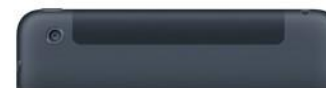

Wi-Fi + Cellular