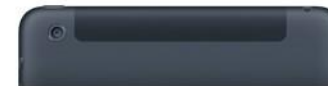

Wi-Fi + Cellular