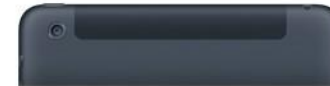

Wi-Fi + Cellular